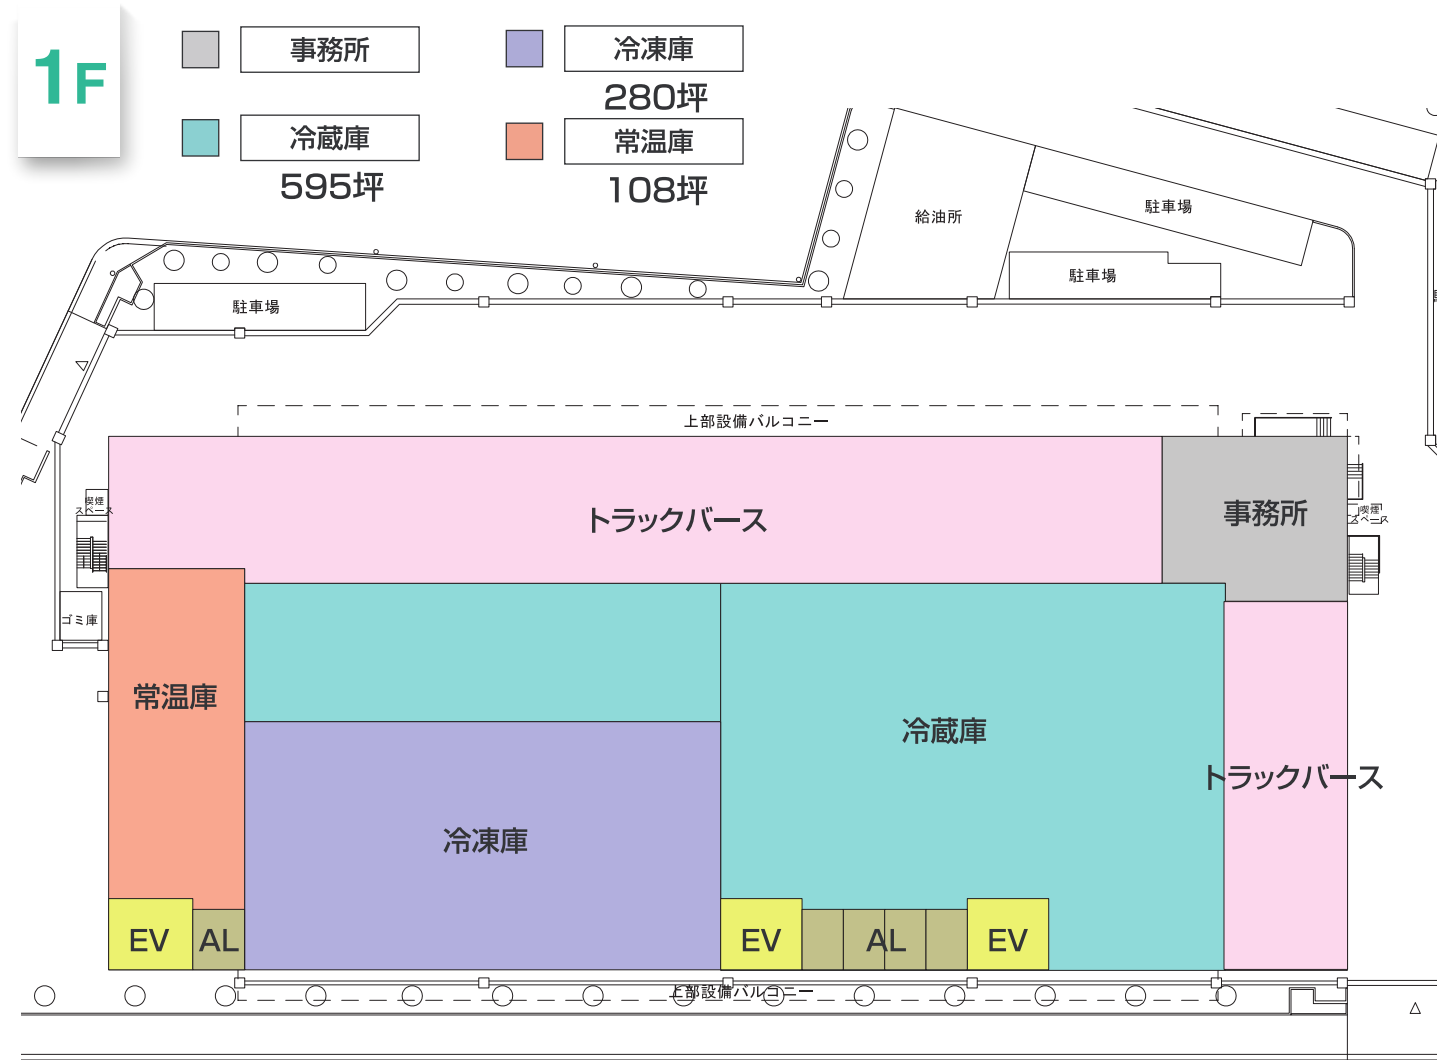

交野南IC下車し【茄子作南町】交差点を
Uターンし1号線へ、
【星田北】交差点通過後に側道へ入り約500m

MAP はこちら ▶

交野物流センター

2022年12月
オープン

OPEN
2022.12

ADDRESS
大阪府交野市星田北8丁目8番1号

ACCESS
JR学研都市線「星田」駅より徒歩約5分

倉庫	18,227㎡ (5,514坪)	冷凍保管パレット容量	12,000枚
冷凍庫	3,216坪	冷蔵庫	946坪
		常温庫	558坪
荷捌所	572坪	バス	1,567㎡ (474坪)
		接車台数	29台
オートレーター(AL)	冷蔵庫4基、常温庫1基	荷物用EV(EV)	冷蔵庫2基、常温庫1基

※中小型用ドックシェルター18基 ※大型用エアシェルター9基 ※常温バス2台